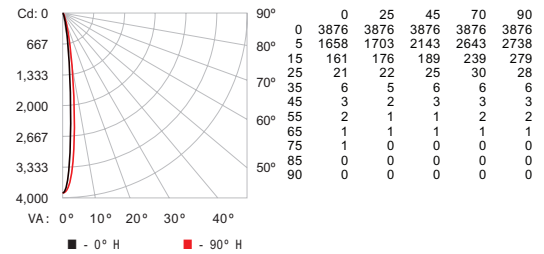

Use Item Number when ordering in North America.

Accessories

Item	Type		Item Number	Philips 12NC
Leader Cable with Terminator	UL / cUL	10 ft (3.0 m)	108-000056-03	910503704071
		50 ft (15.2 m)	108-000056-00	910503703138
	CE / PSE	10 ft (3.0 m)	108-000056-04	910503704072
		50 ft (15.2 m)	108-000056-01	910503704069
Jumper Cable	UL / cUL	End-to-End	108-000057-00	910503703139
		1 ft (305 mm)	108-000057-03	910503704076
		5 ft (1.5 m)	108-000057-06	910503704079
		10 ft (3.0 m)	108-000057-09	910503704082
	CE / PSE	End-to-End	108-000057-01	910503704074
		1 ft (305 mm)	108-000057-04	910503704077
		5 ft (1.5 m)	108-000057-07	910503704080
		10 ft (3.0 m)	108-000057-10	910503704083
Glare Shield		1 ft (305 mm)	120-000081-00	910503700745
		2 ft (610 mm)	120-000081-01	910503700746
		3 ft (914 mm)	120-000081-02	910503700747
		4 ft (1219 mm)	120-000081-03	910503700748
Additional Terminators		Quantity 10	120-000157-00	910503703142
Additional Hinge		Quantity 1	120-000098-00	910503700772

Use Item Number when ordering in North America.

Photometrics

eW Graze QLX Powercore 5W
4000 K, 1 ft, 9° x 9° beam angle

Polar Candela Distribution

Illuminance at Distance

62.3 ft (19.0 m)
1 ft maximum distance
■ Vert. Spread: 10.8°
■ Horiz. Spread: 15.5°