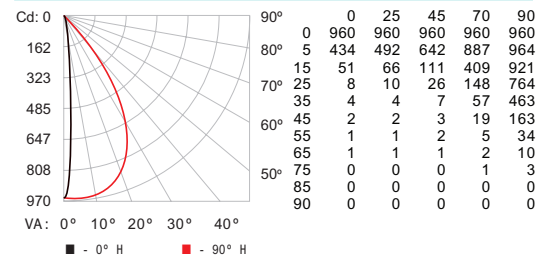

Use Item Number when ordering in North America.

Accessories

Item	Type		Item Number	Philips 12NC	
Leader Cable with Terminator	UL / cUL	10 ft (3.0 m)	108-000056-03	910503704071	
		50 ft (15.2 m)	108-000056-00	910503703138	
	CE / PSE	10 ft (3.0 m)	108-000056-04	910503704072	
		50 ft (15.2 m)	108-000056-01	910503704069	
Jumper Cable	UL / cUL	End-to-End	108-000057-00	910503703139	
		1 ft (305 mm)	108-000057-03	910503704076	
		5 ft (1.5 m)	108-000057-06	910503704079	
		10 ft (3.0 m)	108-000057-09	910503704082	
		End-to-End	108-000057-01	910503704074	
	CE / PSE	1 ft (305 mm)	108-000057-04	910503704077	
		5 ft (1.5 m)	108-000057-07	910503704080	
		10 ft (3.0 m)	108-000057-10	910503704083	
		Glare Shield	1 ft (305 mm)	120-000081-00	910503700745
			2 ft (610 mm)	120-000081-01	910503700746
3 ft (914 mm)	120-000081-02		910503700747		
4 ft (1219 mm)	120-000081-03		910503700748		
Additional Terminators	Quantity 10	120-000157-00	910503703142		
Additional Hinge	Quantity 1	120-000098-00	910503700772		

Use Item Number when ordering in North America.

Photometrics

eW Graze QLX Powercore 5W
4000 K, 1 ft, 10° x 60° beam angle

Polar Candela Distribution

Illuminance at Distance

31 ft (9.4 m)
1 fc maximum distance
■ Vert. Spread: 9.6°
■ Horiz. Spread: 70.1°