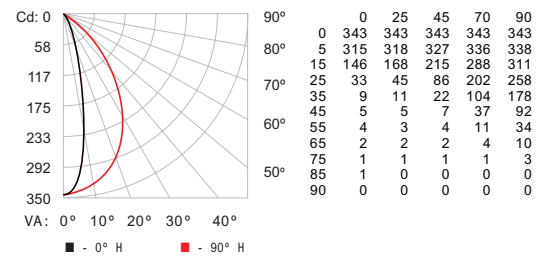

Use Item Number when ordering in North America.

Accessories

Item	Type		Item Number	Philips 12NC	
Leader Cable with Terminator	UL / cUL	10 ft (3.0 m)	108-000056-03	910503704071	
		50 ft (15.2 m)	108-000056-00	910503703138	
	CE / PSE	10 ft (3.0 m)	108-000056-04	910503704072	
		50 ft (15.2 m)	108-000056-01	910503704069	
Jumper Cable	UL / cUL	End-to-End	108-000057-00	910503703139	
		1 ft (305 mm)	108-000057-03	910503704076	
		5 ft (1.5 m)	108-000057-06	910503704079	
		10 ft (3.0 m)	108-000057-09	910503704082	
		End-to-End	108-000057-01	910503704074	
	CE / PSE	1 ft (305 mm)	108-000057-04	910503704077	
		5 ft (1.5 m)	108-000057-07	910503704080	
		10 ft (3.0 m)	108-000057-10	910503704083	
		Glare Shield	1 ft (305 mm)	120-000081-00	910503700745
			2 ft (610 mm)	120-000081-01	910503700746
3 ft (914 mm)	120-000081-02		910503700747		
4 ft (1219 mm)	120-000081-03		910503700748		
Additional Terminators	Quantity 10	120-000157-00	910503703142		
Additional Hinge	Quantity 1	120-000098-00	910503700772		

Use Item Number when ordering in North America.

Photometrics

eW Graze QLX Powercore 5W
2700 K, 1 ft, 30° x 60° beam angle

Polar Candela Distribution

Illuminance at Distance

18.5 ft (5.6 m)
1 fc maximum distance
 ■ Vert. Spread: 28.2°
 ■ Horiz. Spread: 71.6°