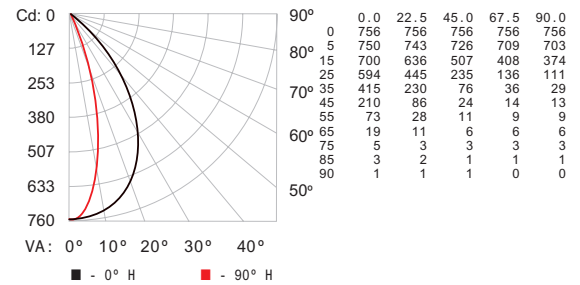

PHILIPS

Fixtures

Item	Beam Angle	Item Number	Philips 12NC
ColorGraz MX Powercore 1 ft (305 mm)	9° x 9°	123-000079-00	910503703144
	10° x 60°	123-000079-01	910503703331
	15° x 30°	123-000079-02	910503703332
	30° x 60°	123-000079-03	910503703333
	60° x 30°	123-000079-04	910503703334
ColorGraz MX Powercore 2 ft (610 mm)	9° x 9°	123-000079-05	910503703267
	10° x 60°	123-000079-06	910503703335
	15° x 30°	123-000079-07	910503703336
	30° x 60°	123-000079-08	910503703337
	60° x 30°	123-000079-09	910503703338
ColorGraz MX Powercore 3 ft (914 mm)	9° x 9°	123-000079-10	910503703268
	10° x 60°	123-000079-11	910503703339
	15° x 30°	123-000079-12	910503703340
	30° x 60°	123-000079-13	910503703341
	60° x 30°	123-000079-14	910503703342
ColorGraz MX Powercore 4 ft (1219 mm)	9° x 9°	123-000079-15	910503703269
	10° x 60°	123-000079-16	910503703343
	15° x 30°	123-000079-17	910503703344
	30° x 60°	123-000079-18	910503703345
	60° x 30°	123-000079-19	910503703346

Use Item Number when ordering in North America.

Photometrics

ColorGraz MX Powercore
1 ft (305 mm), 60° x 30° beam angle

Polar Candela Distribution

Illuminance at Distance

LED	Lumens	Efficacy
RGB	516	20.6

For lux multiply fc by 10.7