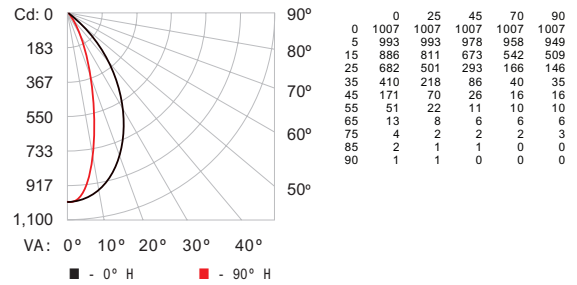

PHILIPS

Fixtures

Item	Beam Angle	Item Number	Philips 12NC
ColorGraz MX4 Powercore RGBW 305 mm (1 ft)	9° x 9°	423-000001-00	910503704681
	10° x 60°	423-000001-01	910503704682
	15° x 30°	423-000001-02	910503704683
	30° x 60°	423-000001-03	910503704684
	60° x 30°	423-000001-04	910503704685
ColorGraz MX4 Powercore RGBW 610 mm (2 ft)	9° x 9°	423-000001-05	910503704686
	10° x 60°	423-000001-06	910503704687
	15° x 30°	423-000001-07	910503704688
	30° x 60°	423-000001-08	910503704689
	60° x 30°	423-000001-09	910503704690
ColorGraz MX4 Powercore RGBW 914 mm (3 ft)	9° x 9°	423-000001-10	910503704691
	10° x 60°	423-000001-11	910503704692
	15° x 30°	423-000001-12	910503704693
	30° x 60°	423-000001-13	910503704694
ColorGraz MX4 Powercore RGBW 1219 mm (4 ft)	60° x 30°	423-000001-14	910503704695
	9° x 9°	423-000001-15	910503704696
	10° x 60°	423-000001-16	910503704697
	15° x 30°	423-000001-17	910503704698
	30° x 60°	423-000001-18	910503704699
	60° x 30°	423-000001-19	910503704701

Use Item Number when ordering in North America.

Photometrics

ColorGraz MX Powercore
RGBW, 305 mm (1 ft), 60° x 30° beam angle

Polar Candela Distribution

Illuminance at Distance

31.7 ft (9.7 m)
1 fc maximum distance
Vert. Spread: 66.7°
Horiz. Spread: 29.7°