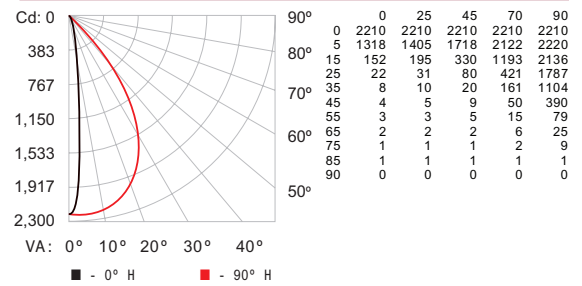

Fixtures

Item	Beam Angle	Item Number	Philips 12NC
ColorGraz MX4 Powercore RGBW 305 mm (1 ft)	9° x 9°	423-000001-00	910503704681
	10° x 60°	423-000001-01	910503704682
	15° x 30°	423-000001-02	910503704683
	30° x 60°	423-000001-03	910503704684
	60° x 30°	423-000001-04	910503704685
ColorGraz MX4 Powercore RGBW 610 mm (2 ft)	9° x 9°	423-000001-05	910503704686
	10° x 60°	423-000001-06	910503704687
	15° x 30°	423-000001-07	910503704688
	30° x 60°	423-000001-08	910503704689
	60° x 30°	423-000001-09	910503704690
ColorGraz MX4 Powercore RGBW 914 mm (3 ft)	9° x 9°	423-000001-10	910503704691
	10° x 60°	423-000001-11	910503704692
	15° x 30°	423-000001-12	910503704693
	30° x 60°	423-000001-13	910503704694
	60° x 30°	423-000001-14	910503704695
ColorGraz MX4 Powercore RGBW 1219 mm (4 ft)	9° x 9°	423-000001-15	910503704696
	10° x 60°	423-000001-16	910503704697
	15° x 30°	423-000001-17	910503704698
	30° x 60°	423-000001-18	910503704699
	60° x 30°	423-000001-19	910503704701

Use Item Number when ordering in North America.

Photometrics

ColorGraz MX4 Powercore
RGBW, 305 mm (1 ft), 10° x 60° beam angle

Polar Candela Distribution

Illuminance at Distance

LED	Lumens	Efficacy
RGBW	618	34.9