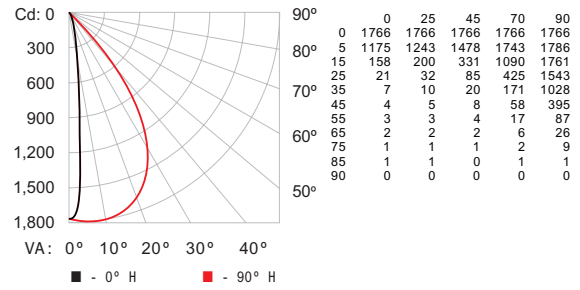

Fixtures

Item	Beam Angle	Item Number	Philips 12NC
ColorGraz MX4 Powercore RGBA 305 mm (1 ft)	9° x 9°	423-000002-00	910503704702
	10° x 60°	423-000002-01	910503704703
	15° x 30°	423-000002-02	910503704704
	30° x 60°	423-000002-03	910503704705
	60° x 30°	423-000002-04	910503704706
ColorGraz MX4 Powercore RGBA 610 mm (2 ft)	9° x 9°	423-000002-05	910503704707
	10° x 60°	423-000002-06	910503704708
	15° x 30°	423-000002-07	910503704709
	30° x 60°	423-000002-08	910503704710
ColorGraz MX4 Powercore RGBA 914 mm (3 ft)	60° x 30°	423-000002-09	910503704711
	9° x 9°	423-000002-10	910503704712
	10° x 60°	423-000002-11	910503704713
	15° x 30°	123-000002-12	910503704714
ColorGraz MX4 Powercore RGBA 1219 mm (4 ft)	30° x 60°	123-000002-13	910503704715
	60° x 30°	123-000002-14	910503704716
	9° x 9°	423-000002-15	910503704717
ColorGraz MX4 Powercore RGBA 1219 mm (4 ft)	10° x 60°	423-000002-16	910503704718
	15° x 30°	423-000002-17	910503704719
	30° x 60°	423-000002-18	910503704720
	60° x 30°	423-000002-19	910503704721

Use Item Number when ordering in North America.

Photometrics

ColorGraz MX Powercore
RGBA, 305 mm (1 ft), 10° x 60° beam angle

Polar Candela Distribution

Illuminance at Distance

42 ft (12.8 m)
1 fc maximum distance